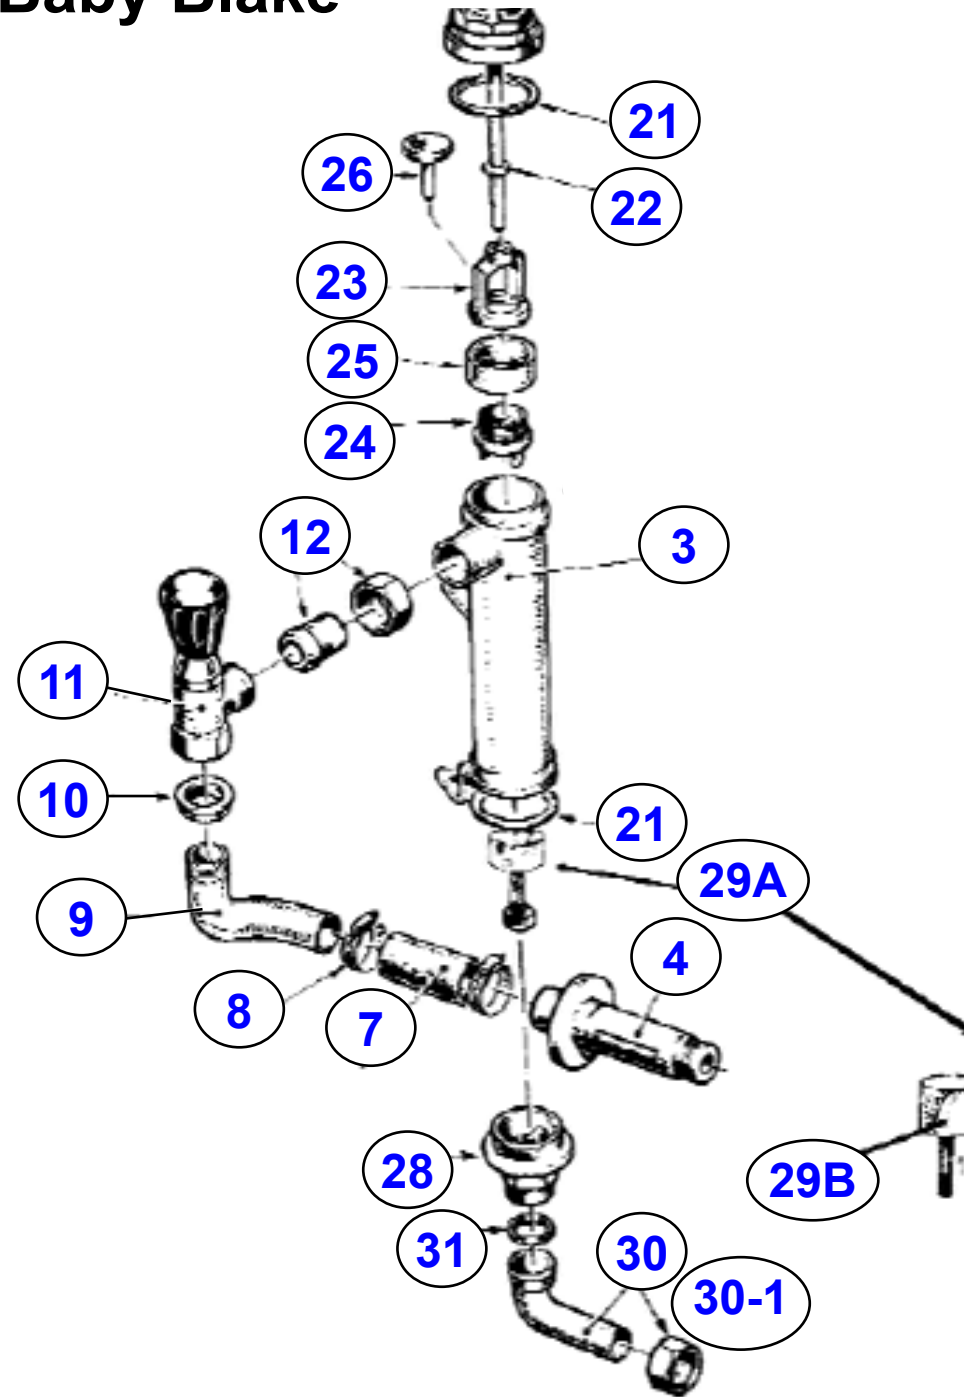

Flushing Pump Assembly - Baby Blake

- 3 [TBB7030](#)
- 4 [TBB7510](#)
- 7 [TBB7010](#)
- 8 [TBB7335](#)
- 9 [TBB7040](#)
- 10 [TBB7645CP](#)
- 11/12 [TBB7115](#)
- 21 [TBB7346](#)
- 22 [TBB7350](#)
- 23 [TBB7140](#)
- 24 [TBB7515](#)
- 25 [TBB7355](#)

- 26 [TBB7520](#)
- 28 [TBB7146](#)
- 29A [TBB7530](#)
- 29B [TBB7605](#)
- 30 [TBB7155CP](#)
- 30-1 [TBB7160](#)
- 31 [TBB7360](#)

OPTION:
 Extra heavy valve
 (for installations
 well below the
 water line)